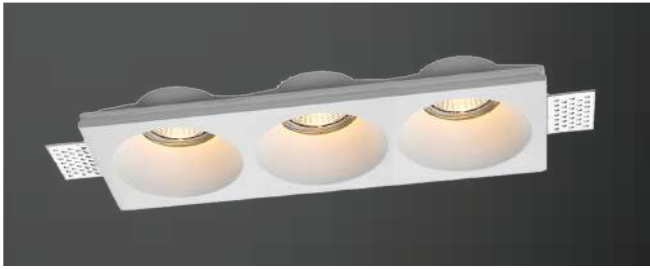

Recessed Fitting GU10

Model No: [VT-11013](#)
SKU: [6765](#)
Base: GU10