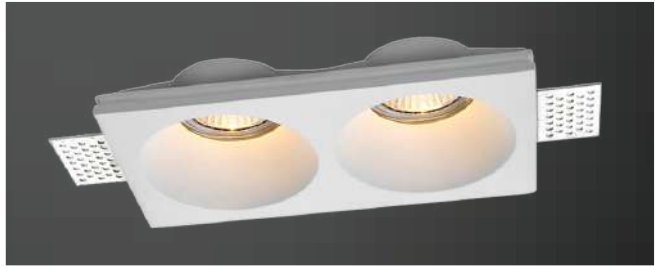

Recessed Fitting GU10

Model No: [VT-11002](#)
SKU: [6762](#)
Base: GU10