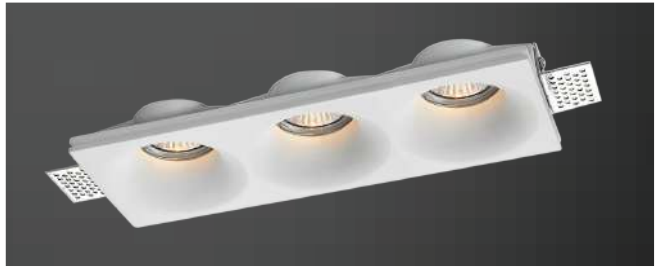

Recessed Fitting GU10

Model No: [VT-11023](#)
SKU: [6766](#)
Base: GU10