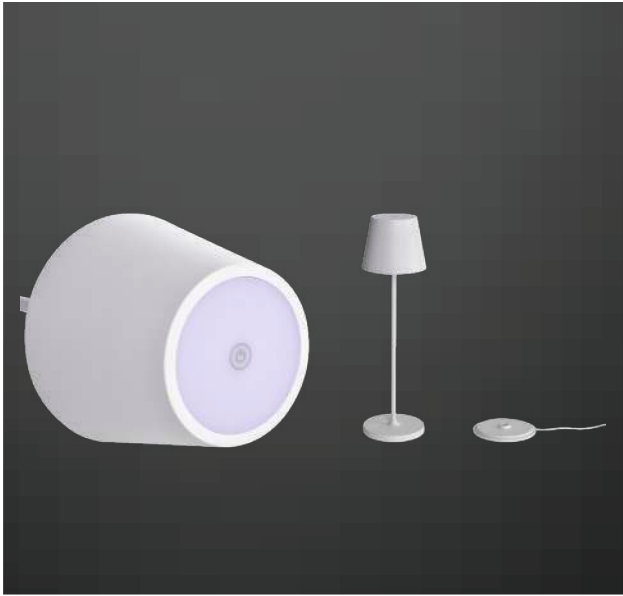

Pendant Black-GU10

Model No: [VT-977-30CM](#)
 SKU: [6688](#)
 Base: GU10

Pendant Black-GU10

Model No: [VT-977-50CM](#)
 SKU: [6689](#)
 Base: GU10

Table Lamp With Wireless Charger and Touch Button

TOUCH CONTROL