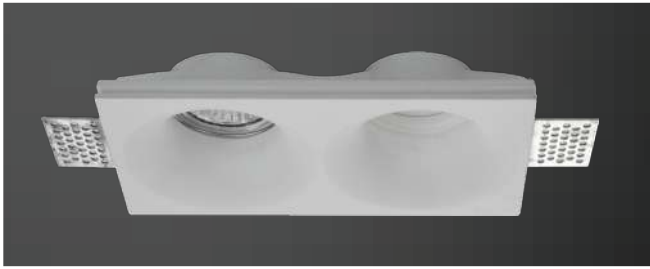

Recessed Fitting GU10

Model No: [VT-11012](#)
SKU: [6763](#)
Base: GU10