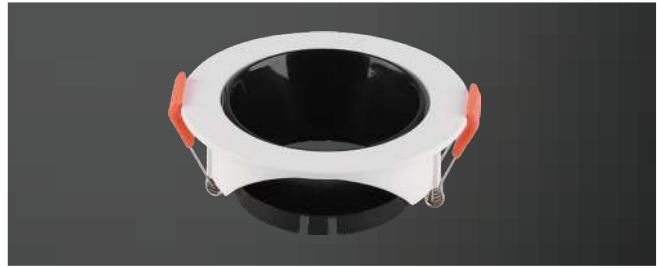

Model No: [VT-930-W](#)
SKU: [6642](#)
Base: GU10

Recessed Fitting GU10

Model No: [VT-930-B](#)
SKU: [6643](#)
Base: GU10

Recessed Fitting GU10

Model No: [VT-931-W](#)
SKU: [6644](#)
Base: GU10

Recessed Fitting GU10