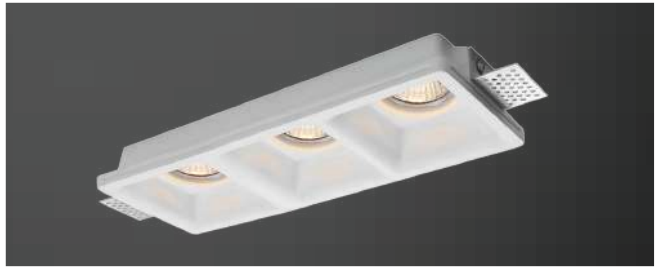

Recessed Fitting GU10

Model No: [VT-11003](#)
SKU: [6764](#)
Base: GU10